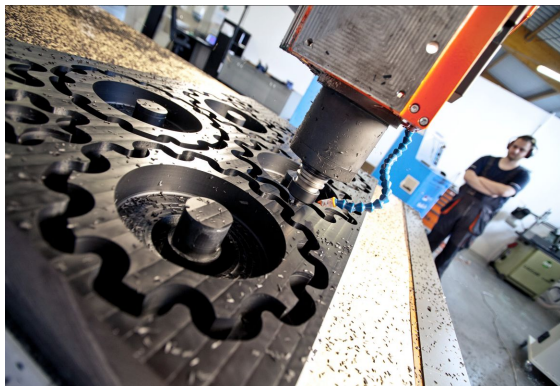

Brief na sesję zdjęciową

ARCHIMEDES

Sesja pracowników

1. Zdjęcia biznesowe kadry menedżerskiej w przestrzeniach produkcyjnych (15 osób - 1 zdjęcie na osobę wybrane spośród minimum 3 ujęć, obróbka graficzna),
2. Zdjęcia biznesowe głównych pracowników działu konstruktorskiego i działu automatyków (15 zdjęć - 1 zdjęcie na osobę, wybrane spośród minimum 3 ujęć, obróbka graficzna),
3. Zdjęcia 5 warsztatów i magazynu w dwóch lokalizacjach z udziałem pracowników obsługujących warsztaty — Toruń (3 warsztaty) i Dąbrowa Górnicza (2 warsztaty), po 3 zdjęcia warsztatu, łącznie 15 zdjęć, wybrane spośród minimum 3 ujęć, obróbka graficzna
4. Zdjęcia parku maszynowego (dwie lokalizacje — Toruń i Dąbrowa Górnicza, 20 zdjęć, wybrane spośród minimum 3 ujęć, obróbka graficzna),
5. Zdjęcia produktowe:
 - 33 grupy produktów z zakresu systemu transportu wewnętrznego w aranżacji, wybrane spośród minimum 3 ujęć, obróbka graficzna
 - 33 grupy produktów z zakresu systemu transportu wewnętrznego bez aranżacji (ujęcia packshotowe, na białym tle)

Sesja biznesowa inspiracje:

Zdjęcia dyrektorów, menedżerów, głównych handlowców — w przestrzeniach produkcyjnych

Zdjęcia przy pracy produkcyjnej przykład:

Sesja produktowa

Zdjęcia packshot - 33 zdjęcia,

- 33 grupy produktów z zakresu systemu transportu wewnętrznego bez aranżacji
- białe tło,
- zdjęcie na wprost lub od boku,
- zdjęcie produktu i/lub całej linii produktów,
- wybrane spośród minimum 3 ujęć, obróbka graficzna

Zdjęcia wykorzystywane będą w social mediach, na stronie internetowej, w prezentacjach i do druku (format max. B1).

Co chcemy pokazać na zdjęciach?

Najważniejsze jest dla nas pokazanie kompleksowości naszej oferty. Nasza przewaga to 5 wysokospecjalistycznych warsztatów obróbczych, fakt, że integrujemy wiele rozwiązań dla przemysłu w jednym miejscu — bardzo dobrze zaopatrzonego magazyn, szybkość wykonania transporterów z użyciem produktów wysokiej jakości.