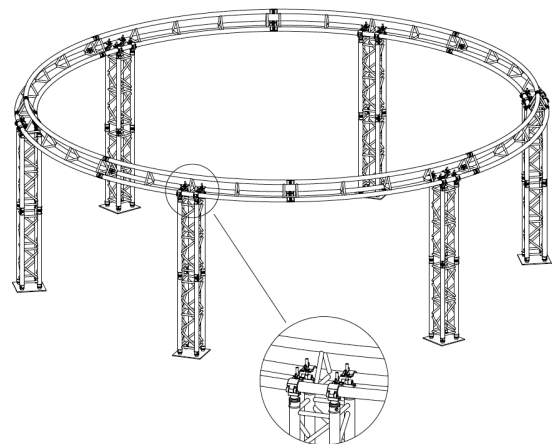

Szkic stoiska – rzut z góry

1. Poglądowy rzut techniczny systemu TimeBusters

System 250-Q

System 250-T

1. Poglądowy szkic stoiska – rzut z góry

Ściana szczytowa czarna z białym napisem WE DO BULLETTIME