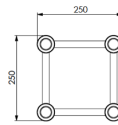

Szkic stoiska – rzut z góry

1. Poglądowy rzut techniczny systemu TimeBusters

System 250-Q

System 250-T

1. Poglądowy szkic stoiska – rzut z góry

Ściana szczytowa czarna z białym napisem WE DO BULLETTIME