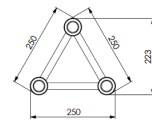

Szkic stoiska – rzut z góry

1. Poglądowy rzut techniczny systemu TimeBusters

System 250-Q

System 250-T

1. Poglądowy szkic stoiska – rzut z góry

Ściana szczytowa czarna z białym napisem WE DO BULLETTIME