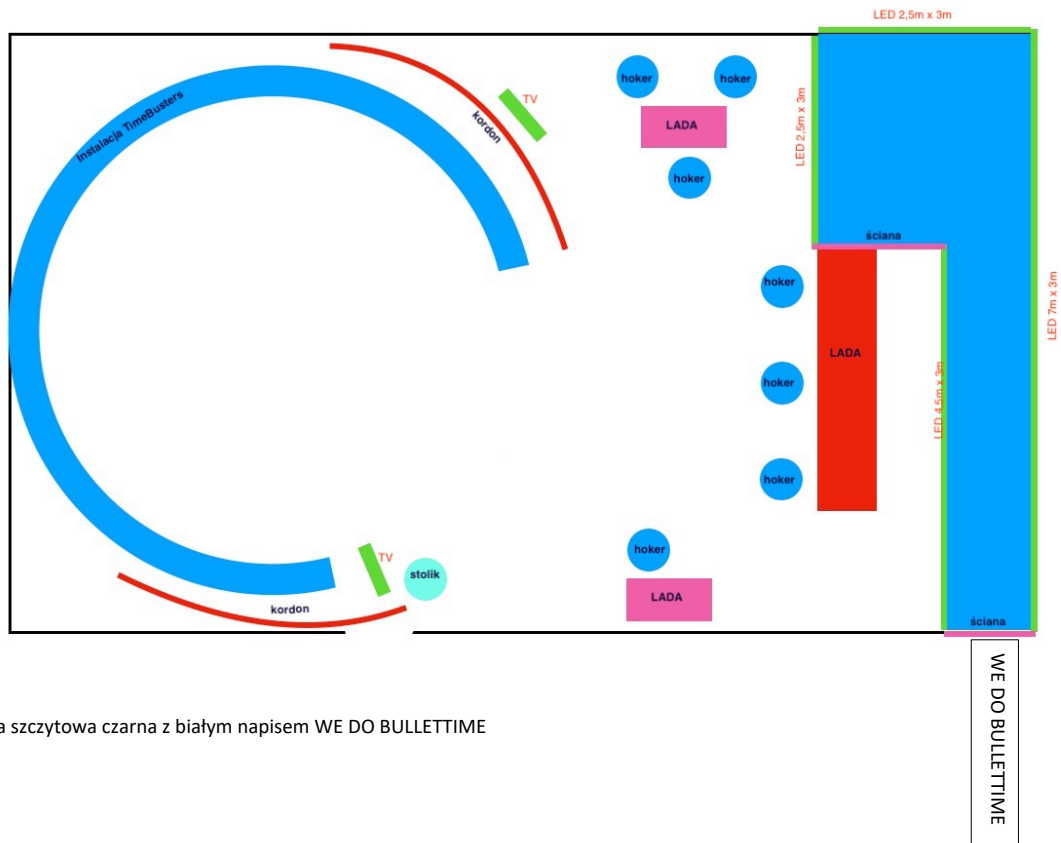

Szkic stoiska – rzut z góry

1. Poglądowy rzut techniczny systemu TimeBusters

System 250-Q

System 250-T

1. Poglądowy szkic stoiska – rzut z góry

Ściana szczytowa czarna z białym napisem WE DO BULLETTIME