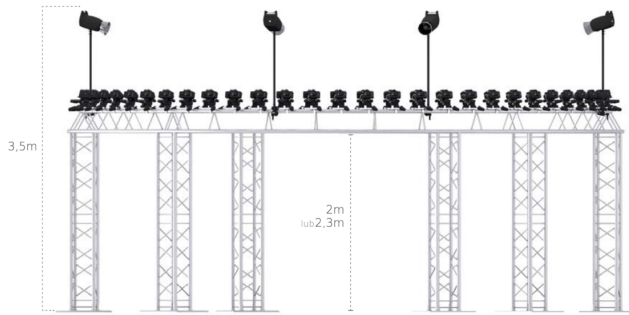

Szkic stoiska – rzut z góry

1. Poglądowy rzut techniczny systemu TimeBusters

System 250-Q

System 250-T

1. Poglądowy szkic stoiska – rzut z góry

Ściana szczytowa czarna z białym napisem WE DO BULLETTIME