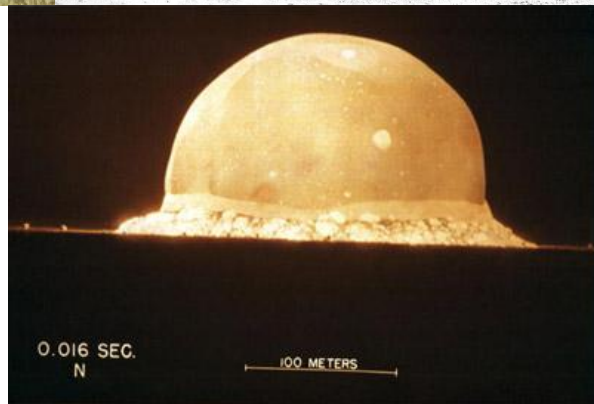

Moodboard stoiska

1. Fragmenty spektaklu Ewolucja Gwiazd

Ewolucja Gwiazd to spektakl site-specific, podczas którego widzowie śledzą etapy życia gwiazdy: od jej narodzin z materii międzygwiazdowej, aż do wielkiej katastrofy w nadfiolecie - gwałtownego wybuchu supernowej. W spektaklu proces ewolucji gwiazd przedstawiony jest za pomocą kilkunastu immersyjnych scen. Kolejne sceny spektaklu rozgrywają się w różnych pomieszczeniach, a widzowie podążają z jednego modułu do drugiego, nie mogąc wrócić do przestrzeni, które opuścili. Poszczególne moduły układają się w logiczną opowieść, która swoją warstwę filozoficzną czerpie ze współczesnej nauki. Każdy z modułów może mieć inną formę, gdyż wywodzi się z różnych form wyrazu artystycznego i tradycji, wśród których dominują performance, live acty, video-art, sound-art, muzyka i instalacje, rzadziej rzeźba czy malarstwo. Za pomocą nowatorskiej metody metafor kognitywnych, spektakl skłania odbiorców do zainteresowania się konkretnym obszarem nauki i własnych przemyśleń.

a) Instalacja Gwiazda Ciągu Głównego

a) Instalacja Gwiazda Ciągu Głównego

Instalacja muzyczna poświęcona esencji życia każdej gwiazdy - spalaniu wodoru w hel. Widzowie podróżują do jądra gwiazdy (małego, ciasnego pokoju o wymiarach około 4 x 4 m), w którym panują ekstremalne warunki - gigantyczna gęstość, ciśnienie i temperatura. Pomieszczenie jest wypełnione ścinkami papieru, w rogach i na środku rozmieszczeni są muzycy indyjskiego zespołu. Dzięki ogromnemu zbliżeniu cząstki zaczynają się łączyć produkując energię w postaci światła. Papier wyrzucany jest w górę przy jednoczesnym uruchomieniu stroboskopu.