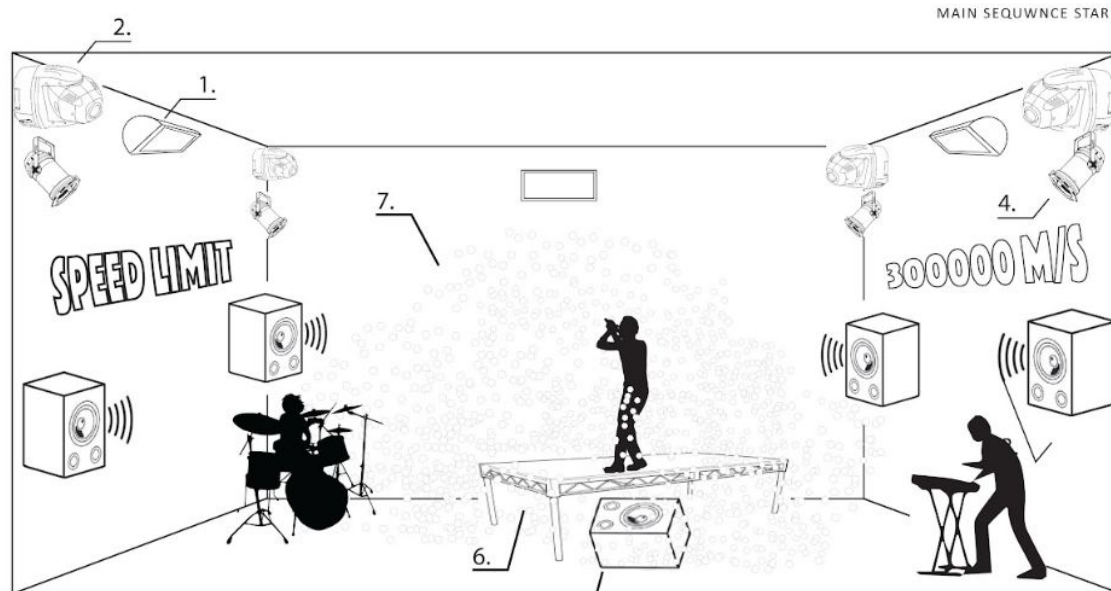

a) Instalacja Gwiazda Ciągu Głównego