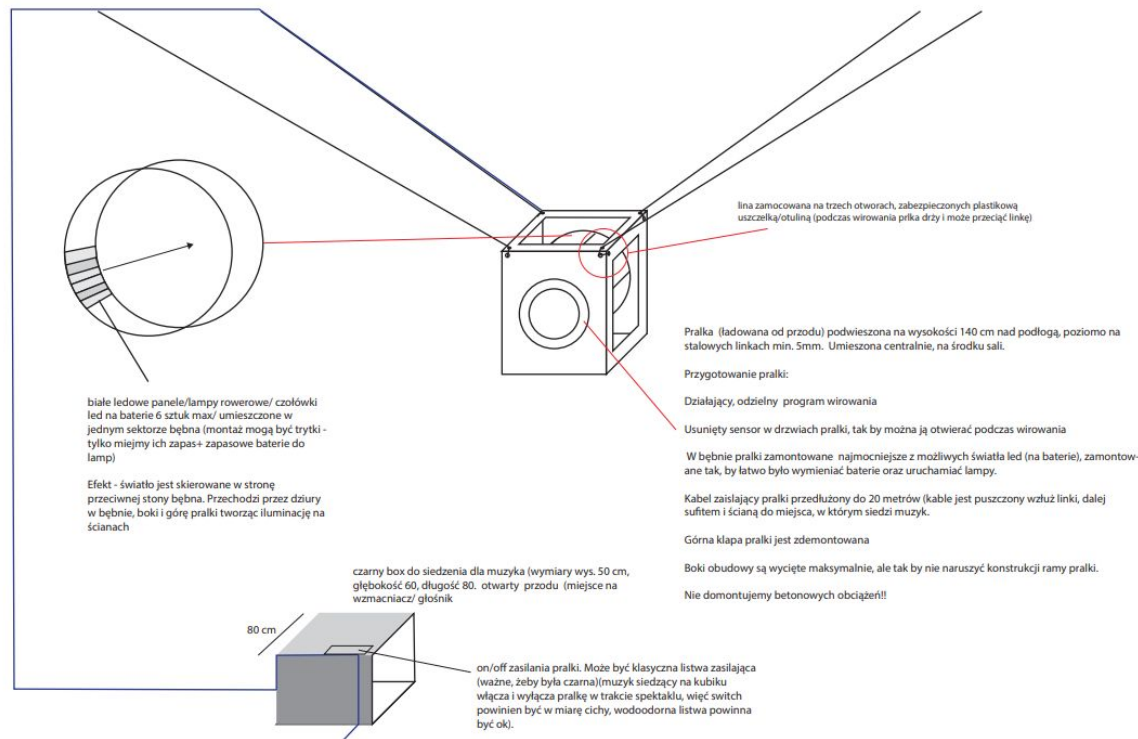

b) Instalacja Gwiazda Neutronowa