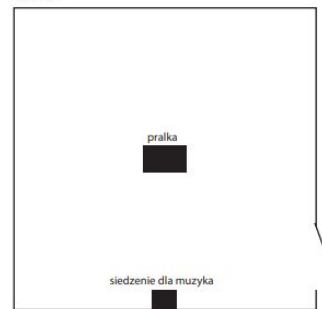

b) Instalacja Gwiazda Neutronowa

NEUTRON STAR
elementy scenografii

układ sali